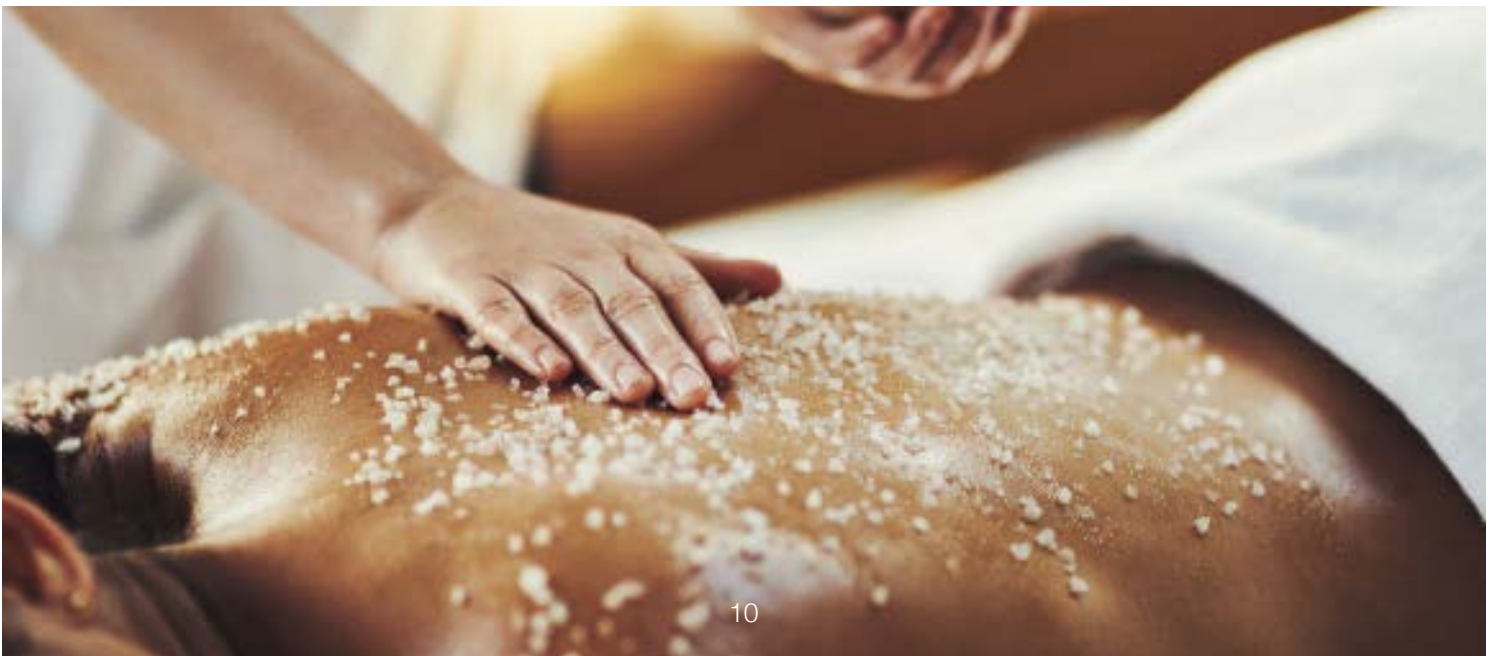

Calming Foot Ritual | Lymphatic Massage | Tea

TRATAMENTOS CORPORAIS

Mime-se da cabeça aos pés com os cuidados corporais ancestrais Anantara. Esta seleção de tratamentos fará com que se sinta purificado, revigorado e revitalizado.

ESFOLIAÇÃO E ENVOLVIMENTO ADELGAÇANTE

60 minutos

Abrace esta experiência desintoxicante, através das propriedades do Chá Verde, para eliminar as toxinas do seu organismo, ou através da Vitamina C da Laranja, para refrescar e hidratar a sua pele. Após escolher o tipo de esfoliante para o efeito pretendido, deixe-se envolver por uma pasta orgânica adelgaçante, enquanto recebe uma relaxante massagem craniofacial.

Ritual Relaxante dos pés | Esfoliação e Envolvimento Adelgaçante | Duche | Chá

DRENAGEM LINFÁTICA

60 / 90 minutos

Tratamento localizado, cujas áreas do corpo a tratar serão acordadas entre o terapeuta e o cliente, consoante as necessidades do mesmo. Os movimentos aplicados são suaves e lentos, respeitando o ritmo da corrente linfática. Este tratamento específico é ideal para eliminar toxinas da sua corrente sanguínea, e diminuir a retenção de líquidos e o inchaço.

Ritual Relaxante dos Pés | Drenagem Linfática | Chá